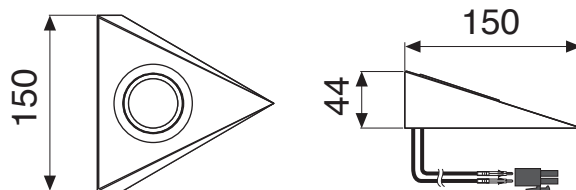

**Delta**

Spot alogeno sporgente in metallo.

*Metal surface-mounted halogen spot.*

| W  | Vac | L=mm       | P/N               |
|----|-----|------------|-------------------|
| 20 | 12  | 150x150x44 | <b>1180005_00</b> |

| Power supply unit 220-240V 12V |                 |
|--------------------------------|-----------------|
| European Plug                  |                 |
| W                              | P/N             |
| 10-60                          | --              |
| 20-70                          | <b>M1788201</b> |
| 35-105                         | <b>M1788301</b> |