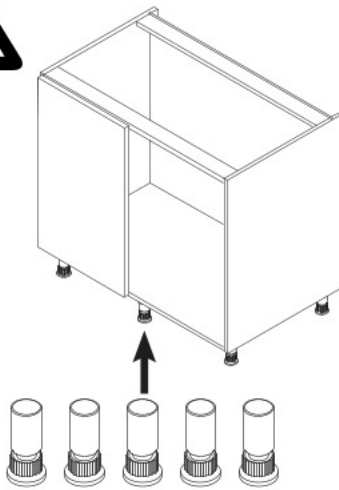

VS COR® Flex 500 L

MONTAGEANLEITUNG / ASSEMBLY MANUAL

**VAUTH
SAGEL**

**VAUTH
SAGEL**
QUALITY
MADE IN GERMANY

KORPUSMASSE CABINET DIMENSIONS

Aufsicht/Top view
Ausführung links/Left hand version

	C 900	C 1000	C 1200
C	min. 900	min. 1000	min. 1000
D	min. 450	min. 500	min. 600
W	≥ 381	≥ 445	≥ 521

Einbauhöhe:
Installation height:

Seitenansicht/Side view

1

A

B

X
 C900 (35-7/16")
 C1000 (39-3/8")
 C1200 (47-1/4")

2

3

VS COR® Flex 500 R

KORPUSMASSE CABINET DIMENSIONS

Aufsicht/Top view
Ausführung rechts/Right hand version

	C 900	C 1000	C 1200
C	min. 900	min. 1000	min. 1000
D	min. 450	min. 500	min. 600
W	≥ 381	≥ 445	≥ 521

Einbauhöhe:
Installation height:

Seitenansicht/Side view

1

A

B

X

C900 (35-7/16")

C1000 (39-3/8")