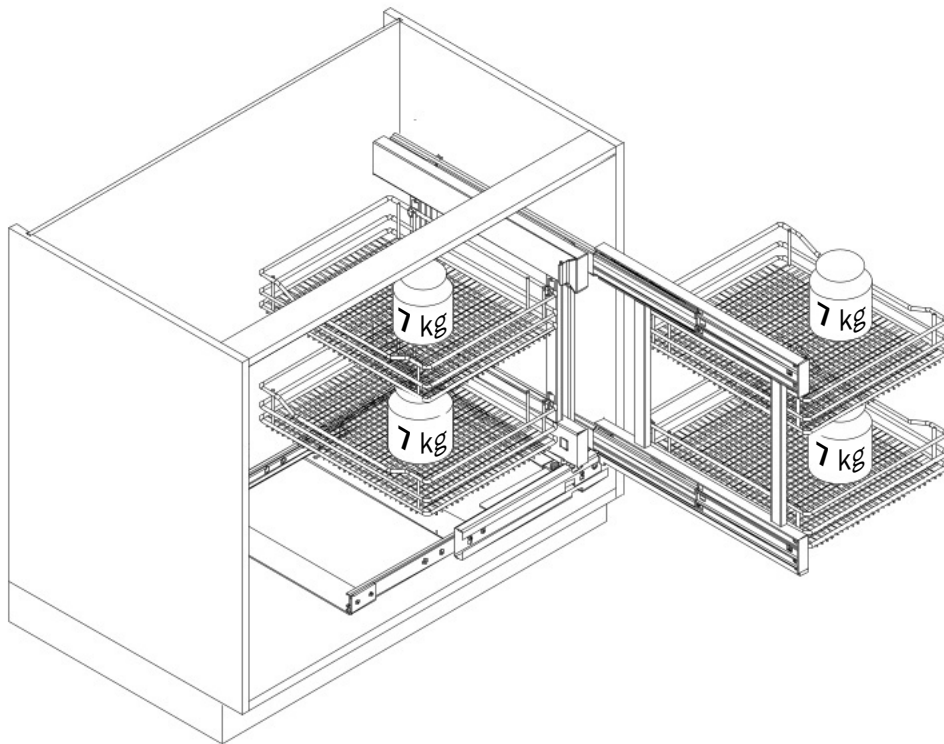

VS COR® Flex 500 L

MONTAGEANLEITUNG / ASSEMBLY MANUAL

**VAUTH
SAGEL**

**VAUTH
SAGEL**
QUALITY
MADE IN GERMANY

KORPUSMASSE CABINET DIMENSIONS

Aufsicht/Top view
Ausführung links/Left hand version

	C 900	C 1000	C 1200
C	min. 900	min. 1000	min. 1000
D	min. 450	min. 500	min. 600
W	≥ 381	≥ 445	≥ 521

Einbauhöhe:
Installation height:

Seitenansicht/Side view

1

A

B

X
 C900 (35-7/16")
 C1000 (39-3/8")
 C1200 (47-1/4")

2

3

VS COR® Flex 500 R

KORPUSMASSE CABINET DIMENSIONS

Aufsicht/Top view
Ausführung rechts/Right hand version

	C 900	C 1000	C 1200
C	min. 900	min. 1000	min. 1000
D	min. 450	min. 500	min. 600
W	≥ 381	≥ 445	≥ 521

Einbauhöhe:
Installation height:

Seitenansicht/Side view

1

A

B

X

C900 (35-7/16")

C1000 (39-3/8")