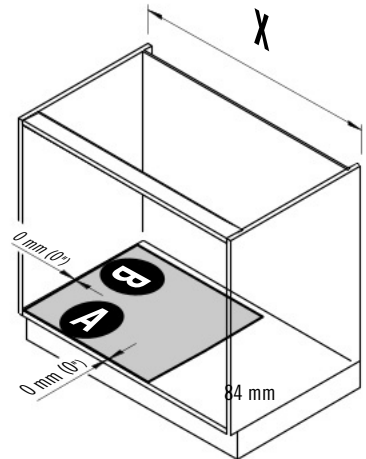

VS COR® Flex 500 L

MONTAGEANLEITUNG / ASSEMBLY MANUAL

**VAUTH
SAGEL**

**VAUTH
SAGEL**
QUALITY
MADE IN GERMANY

KORPUSMASSE CABINET DIMENSIONS

Aufsicht/Top view
Ausführung links/Left hand version

	C 900	C 1000	C 1200
C	min. 900	min. 1000	min. 1000
D	min. 450	min. 500	min. 600
W	≥ 381	≥ 445	≥ 521

Einbauhöhe:
Installation height:

Seitenansicht/Side view

1

A

B

X
 C900 (35-7/16")
 C1000 (39-3/8")
 C1200 (47-1/4")

2

3

VS COR® Flex 500 R

KORPUSMASSE CABINET DIMENSIONS

Aufsicht/Top view
Ausführung rechts/Right hand version

	C 900	C 1000	C 1200
C	min. 900	min. 1000	min. 1000
D	min. 450	min. 500	min. 600
W	≥ 381	≥ 445	≥ 521

Einbauhöhe:
Installation height:

Seitenansicht/Side view

1

A

B

X

C900 (35-7/16")

C1000 (39-3/8")