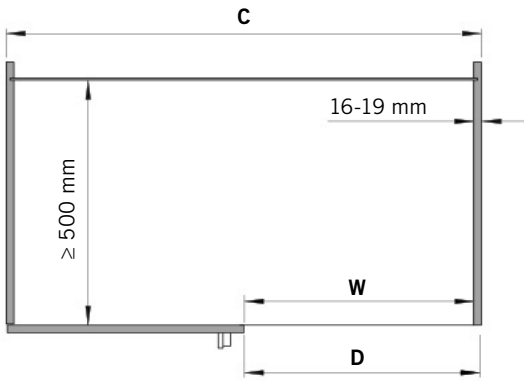

VS COR® Flex 500 L

MONTAGEANLEITUNG / ASSEMBLY MANUAL

**VAUTH
SAGEL**

**VAUTH
SAGEL**
QUALITY
MADE IN GERMANY

KORPUSMASSE CABINET DIMENSIONS

Aufsicht/Top view
Ausführung links/Left hand version

	C 900	C 1000	C 1200
C	min. 900	min. 1000	min. 1000
D	min. 450	min. 500	min. 600
W	≥ 381	≥ 445	≥ 521

Einbauhöhe:
Installation height:

Seitenansicht/Side view

1

A

B

X
 C900 (35-7/16")
 C1000 (39-3/8")
 C1200 (47-1/4")

2

3

VS COR® Flex 500 R

KORPUSMASSE CABINET DIMENSIONS

Aufsicht/Top view
Ausführung rechts/Right hand version

	C 900	C 1000	C 1200
C	min. 900	min. 1000	min. 1000
D	min. 450	min. 500	min. 600
W	≥ 381	≥ 445	≥ 521

Einbauhöhe:
Installation height:

Seitenansicht/Side view

1

A

B

X

C900 (35-7/16")

C1000 (39-3/8")