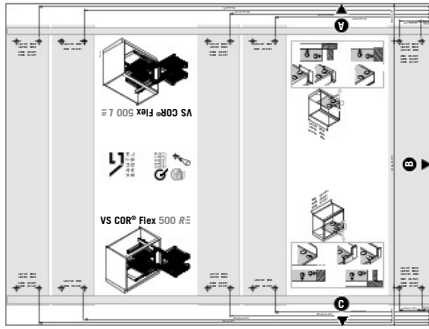

VS COR® Flex 500 L

MONTAGEANLEITUNG / ASSEMBLY MANUAL

**VAUTH
SAGEL**

**VAUTH
SAGEL**
QUALITY
MADE IN GERMANY

KORPUSMASSE CABINET DIMENSIONS

Aufsicht/Top view
Ausführung links/Left hand version

	C 900	C 1000	C 1200
C	min. 900	min. 1000	min. 1000
D	min. 450	min. 500	min. 600
W	≥ 381	≥ 445	≥ 521

Einbauhöhe:
Installation height:

Seitenansicht/Side view

1

A

B

X
 C900 (35-7/16")
 C1000 (39-3/8")
 C1200 (47-1/4")

2

3

VS COR® Flex 500 R

KORPUSMASSE CABINET DIMENSIONS

Aufsicht/Top view
Ausführung rechts/Right hand version

	C 900	C 1000	C 1200
C	min. 900	min. 1000	min. 1000
D	min. 450	min. 500	min. 600
W	≥ 381	≥ 445	≥ 521

Einbauhöhe:
Installation height:

Seitenansicht/Side view

1

A

B

X

C900 (35-7/16")

C1000 (39-3/8")