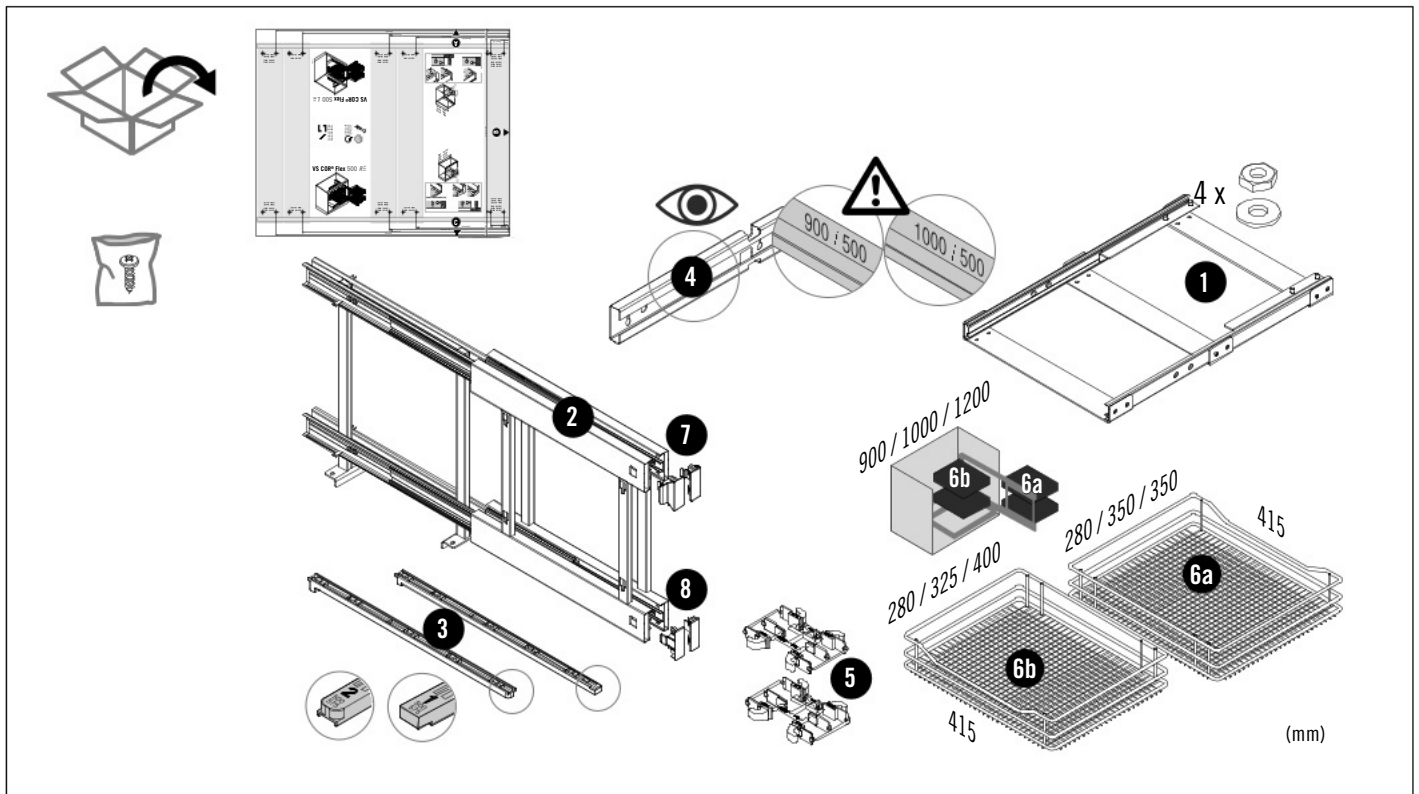

Einbauhöhe:
Installation height:

Seitenansicht/Side view

1

A

B

X
 C900 (35-7/16")
 C1000 (39-3/8")
 C1200 (47-1/4")

2

3

VS COR® Flex 500 R

KORPUSMASSE CABINET DIMENSIONS

Aufsicht/Top view
Ausführung rechts/Right hand version

	C 900	C 1000	C 1200
C	min. 900	min. 1000	min. 1000
D	min. 450	min. 500	min. 600
W	≥ 381	≥ 445	≥ 521

Einbauhöhe:
Installation height:

Seitenansicht/Side view

1

A

B

X

C900 (35-7/16")

C1000 (39-3/8")