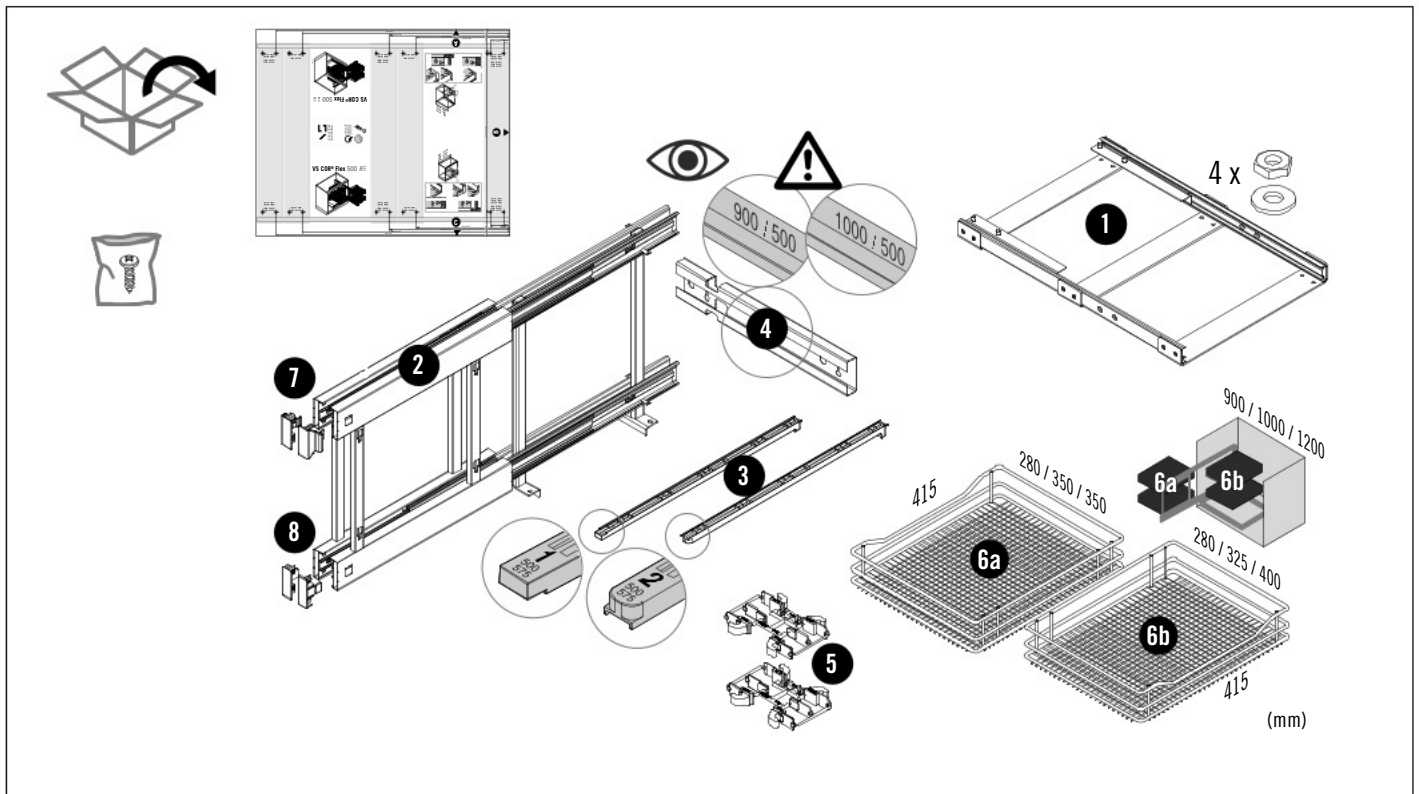

VS COR® Flex 500 L

MONTAGEANLEITUNG / ASSEMBLY MANUAL

**VAUTH
SAGEL**

**VAUTH
SAGEL**
QUALITY
MADE IN GERMANY

KORPUSMASSE CABINET DIMENSIONS

Aufsicht/Top view
Ausführung links/Left hand version

	C 900	C 1000	C 1200
C	min. 900	min. 1000	min. 1000
D	min. 450	min. 500	min. 600
W	≥ 381	≥ 445	≥ 521

Einbauhöhe:
Installation height:

Seitenansicht/Side view

1

A

B

X
 C900 (35-7/16")
 C1000 (39-3/8")
 C1200 (47-1/4")

2

3

VS COR® Flex 500 R

KORPUSMASSE CABINET DIMENSIONS

Aufsicht/Top view
Ausführung rechts/Right hand version

	C 900	C 1000	C 1200
C	min. 900	min. 1000	min. 1000
D	min. 450	min. 500	min. 600
W	≥ 381	≥ 445	≥ 521

Einbauhöhe:
Installation height:

Seitenansicht/Side view

1

A

B

X

C900 (35-7/16")

C1000 (39-3/8")