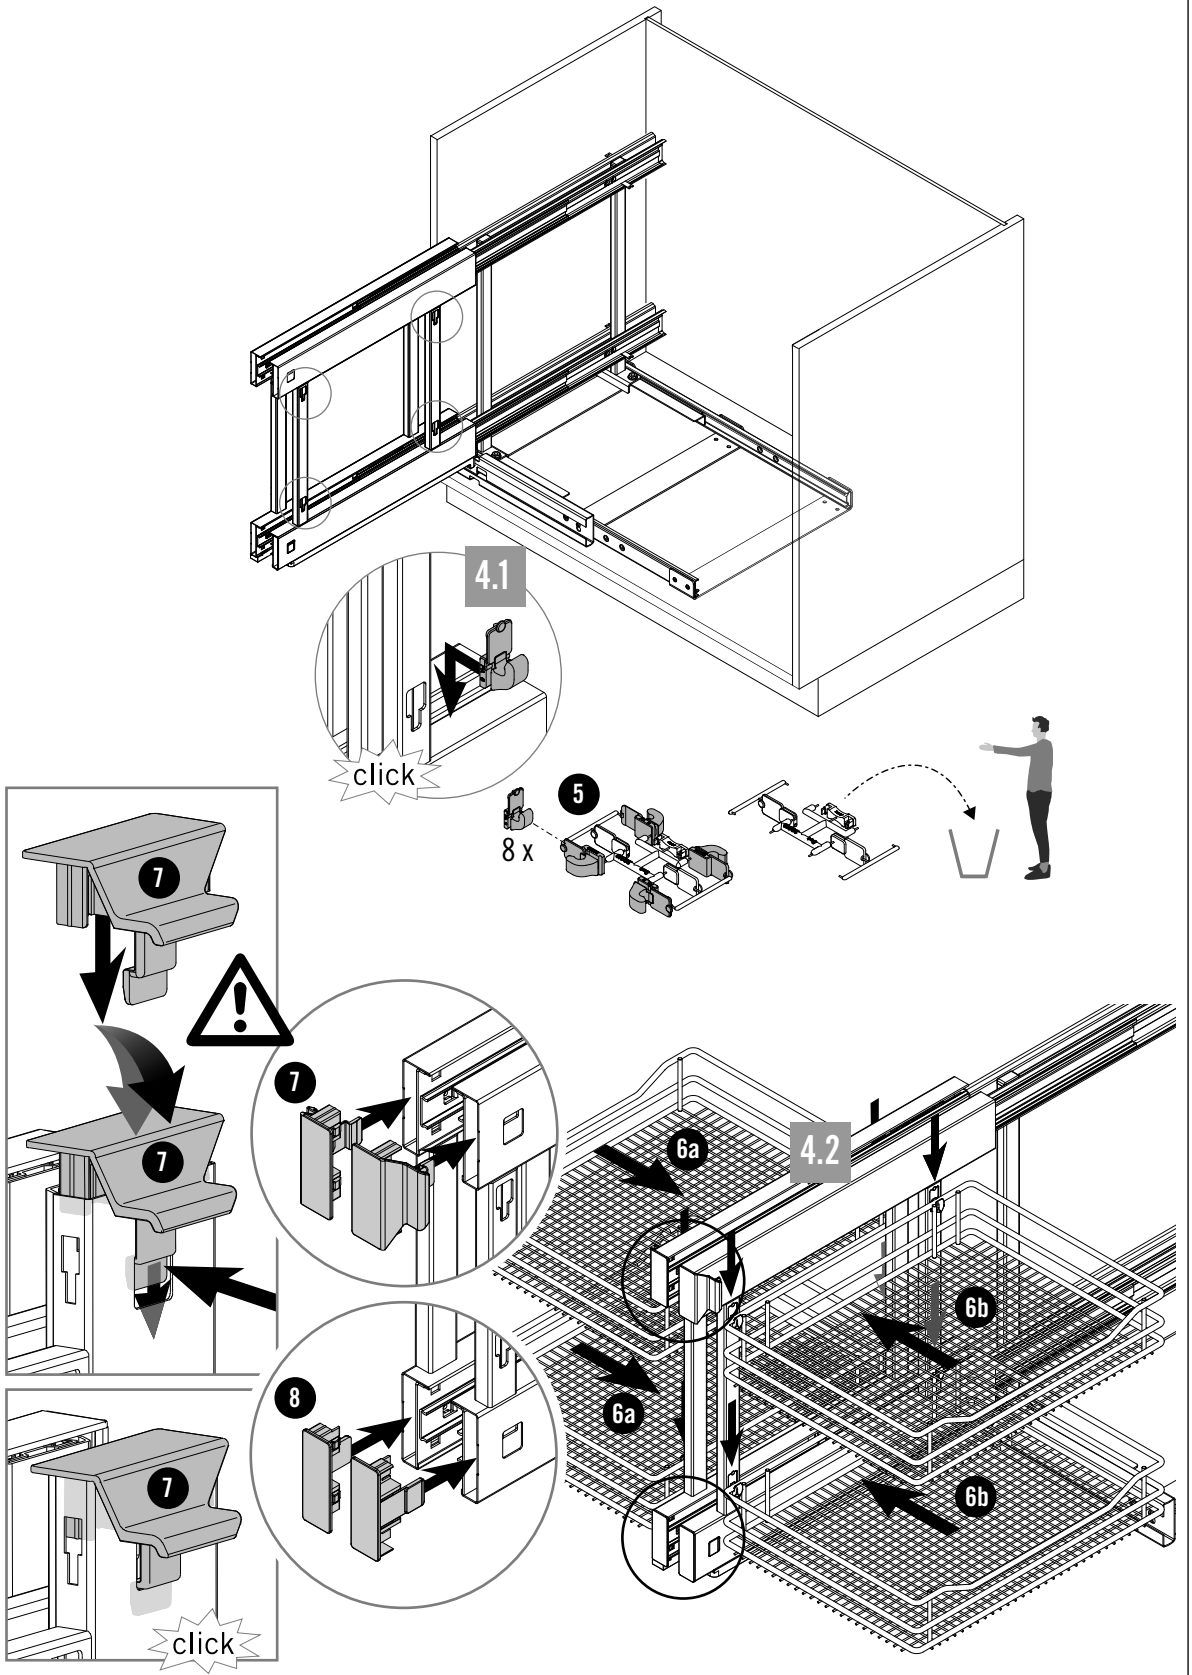

VS COR® Flex 500 L

MONTAGEANLEITUNG / ASSEMBLY MANUAL

**VAUTH
SAGEL**

**VAUTH
SAGEL**
QUALITY
MADE IN GERMANY

KORPUSMASSE CABINET DIMENSIONS

Aufsicht/Top view
Ausführung links/Left hand version

	C 900	C 1000	C 1200
C	min. 900	min. 1000	min. 1000
D	min. 450	min. 500	min. 600
W	≥ 381	≥ 445	≥ 521

Einbauhöhe:
Installation height:

Seitenansicht/Side view

1

A

B

X
 C900 (35-7/16")
 C1000 (39-3/8")
 C1200 (47-1/4")

2

3

VS COR® Flex 500 R

KORPUSMASSE CABINET DIMENSIONS

Aufsicht/Top view
Ausführung rechts/Right hand version

	C 900	C 1000	C 1200
C	min. 900	min. 1000	min. 1000
D	min. 450	min. 500	min. 600
W	≥ 381	≥ 445	≥ 521

Einbauhöhe:
Installation height:

Seitenansicht/Side view

1

A

B

X

C900 (35-7/16")

C1000 (39-3/8")