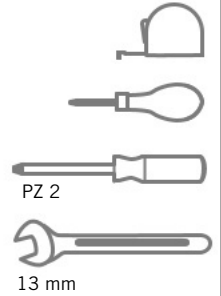

VS COR® Flex 500 L

MONTAGEANLEITUNG / ASSEMBLY MANUAL

**VAUTH
SAGEL**

**VAUTH
SAGEL**
QUALITY
MADE IN GERMANY

KORPUSMASSE CABINET DIMENSIONS

Aufsicht/Top view
Ausführung links/Left hand version

	C 900	C 1000	C 1200
C	min. 900	min. 1000	min. 1000
D	min. 450	min. 500	min. 600
W	≥ 381	≥ 445	≥ 521

Einbauhöhe:
Installation height:

Seitenansicht/Side view

1

A

B

X
 C900 (35-7/16")
 C1000 (39-3/8")
 C1200 (47-1/4")

2

3

VS COR® Flex 500 R

KORPUSMASSE CABINET DIMENSIONS

Aufsicht/Top view
Ausführung rechts/Right hand version

	C 900	C 1000	C 1200
C	min. 900	min. 1000	min. 1000
D	min. 450	min. 500	min. 600
W	≥ 381	≥ 445	≥ 521

Einbauhöhe:
Installation height:

Seitenansicht/Side view

1

A

B

X

C900 (35-7/16")

C1000 (39-3/8")