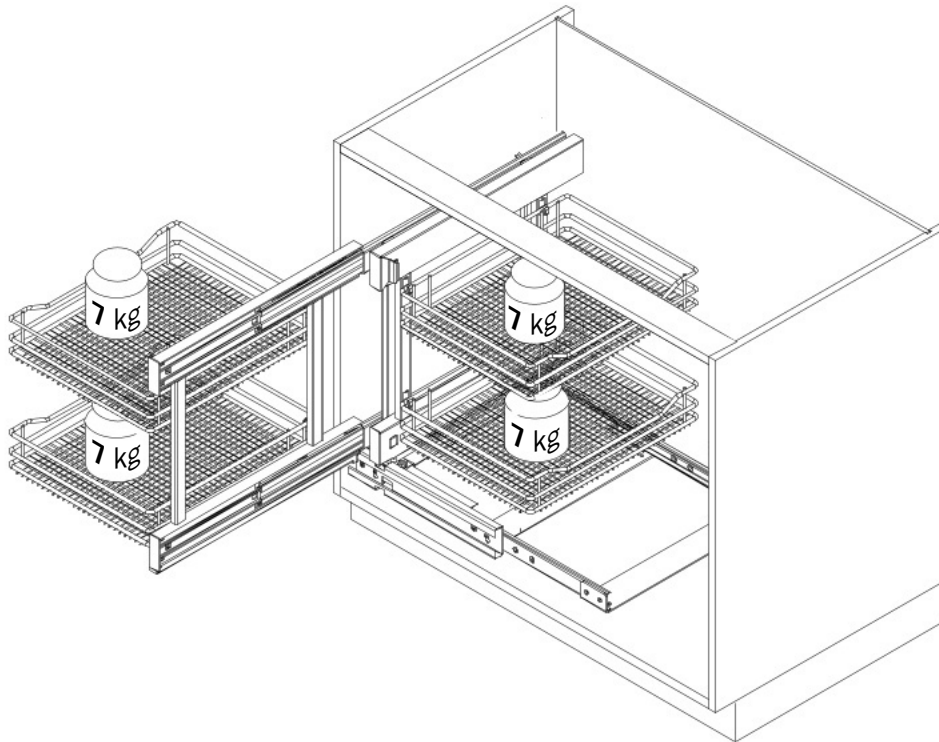

VS COR® Flex 500 L

MONTAGEANLEITUNG / ASSEMBLY MANUAL

**VAUTH
SAGEL**

**VAUTH
SAGEL**
QUALITY
MADE IN GERMANY

KORPUSMASSE CABINET DIMENSIONS

Aufsicht/Top view
Ausführung links/Left hand version

	C 900	C 1000	C 1200
C	min. 900	min. 1000	min. 1000
D	min. 450	min. 500	min. 600
W	≥ 381	≥ 445	≥ 521

Einbauhöhe:
Installation height:

Seitenansicht/Side view

1

A

B

X
 C900 (35-7/16")
 C1000 (39-3/8")
 C1200 (47-1/4")

2

3

VS COR® Flex 500 R

KORPUSMASSE CABINET DIMENSIONS

Aufsicht/Top view
Ausführung rechts/Right hand version

	C 900	C 1000	C 1200
C	min. 900	min. 1000	min. 1000
D	min. 450	min. 500	min. 600
W	≥ 381	≥ 445	≥ 521

Einbauhöhe:
Installation height:

Seitenansicht/Side view

1

A

B

X

C900 (35-7/16")

C1000 (39-3/8")