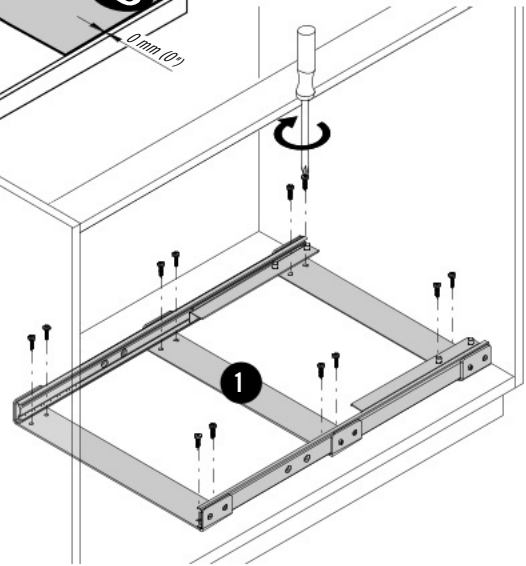

X

C900 (35-7/16")

C1000 (39-3/8")

C1200 (47-1/4")