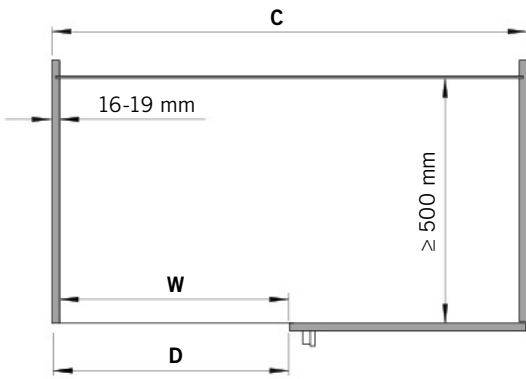

VS COR® Flex 500 L

MONTAGEANLEITUNG / ASSEMBLY MANUAL

**VAUTH
SAGEL**

**VAUTH
SAGEL**
QUALITY
MADE IN GERMANY

KORPUSMASSE CABINET DIMENSIONS

Aufsicht/Top view
Ausführung links/Left hand version

	C 900	C 1000	C 1200
C	min. 900	min. 1000	min. 1000
D	min. 450	min. 500	min. 600
W	≥ 381	≥ 445	≥ 521

Einbauhöhe:
Installation height:

Seitenansicht/Side view

1

A

B

X
 C900 (35-7/16")
 C1000 (39-3/8")
 C1200 (47-1/4")

2

3

VS COR® Flex 500 R

KORPUSMASSE CABINET DIMENSIONS

Aufsicht/Top view
Ausführung rechts/Right hand version

	C 900	C 1000	C 1200
C	min. 900	min. 1000	min. 1000
D	min. 450	min. 500	min. 600
W	≥ 381	≥ 445	≥ 521

Einbauhöhe:
Installation height:

Seitenansicht/Side view

1

A

B

X

C900 (35-7/16")

C1000 (39-3/8")