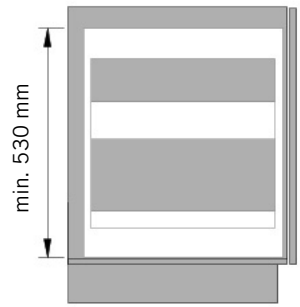

VS COR® Flex 500 L

MONTAGEANLEITUNG / ASSEMBLY MANUAL

**VAUTH
SAGEL**

**VAUTH
SAGEL**
QUALITY
MADE IN GERMANY

KORPUSMASSE CABINET DIMENSIONS

Aufsicht/Top view
Ausführung links/Left hand version

	C 900	C 1000	C 1200
C	min. 900	min. 1000	min. 1000
D	min. 450	min. 500	min. 600
W	≥ 381	≥ 445	≥ 521

Einbauhöhe:
Installation height:

Seitenansicht/Side view

1

A

B

X
 C900 (35-7/16")
 C1000 (39-3/8")
 C1200 (47-1/4")

2

3

VS COR® Flex 500 R

KORPUSMASSE CABINET DIMENSIONS

Aufsicht/Top view
Ausführung rechts/Right hand version

	C 900	C 1000	C 1200
C	min. 900	min. 1000	min. 1000
D	min. 450	min. 500	min. 600
W	≥ 381	≥ 445	≥ 521

Einbauhöhe:
Installation height:

Seitenansicht/Side view

1

A

B

X

C900 (35-7/16")

C1000 (39-3/8")