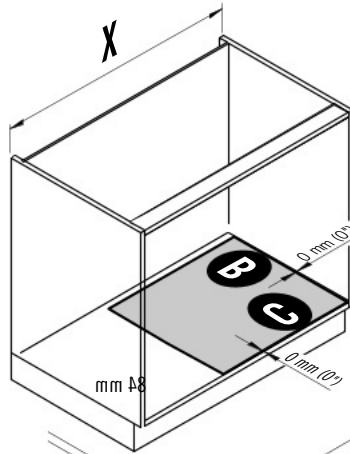

VS COR® Flex 500 L

MONTAGEANLEITUNG / ASSEMBLY MANUAL

**VAUTH
SAGEL**

**VAUTH
SAGEL**
QUALITY
MADE IN GERMANY

KORPUSMASSE CABINET DIMENSIONS

Aufsicht/Top view
Ausführung links/Left hand version

	C 900	C 1000	C 1200
C	min. 900	min. 1000	min. 1000
D	min. 450	min. 500	min. 600
W	≥ 381	≥ 445	≥ 521

Einbauhöhe:
Installation height:

Seitenansicht/Side view

1

A

B

X
 C900 (35-7/16")
 C1000 (39-3/8")
 C1200 (47-1/4")

2

3

VS COR® Flex 500 R

KORPUSMASSE CABINET DIMENSIONS

Aufsicht/Top view
Ausführung rechts/Right hand version

	C 900	C 1000	C 1200
C	min. 900	min. 1000	min. 1000
D	min. 450	min. 500	min. 600
W	≥ 381	≥ 445	≥ 521

Einbauhöhe:
Installation height:

Seitenansicht/Side view

1

A

B

X

C900 (35-7/16")

C1000 (39-3/8")