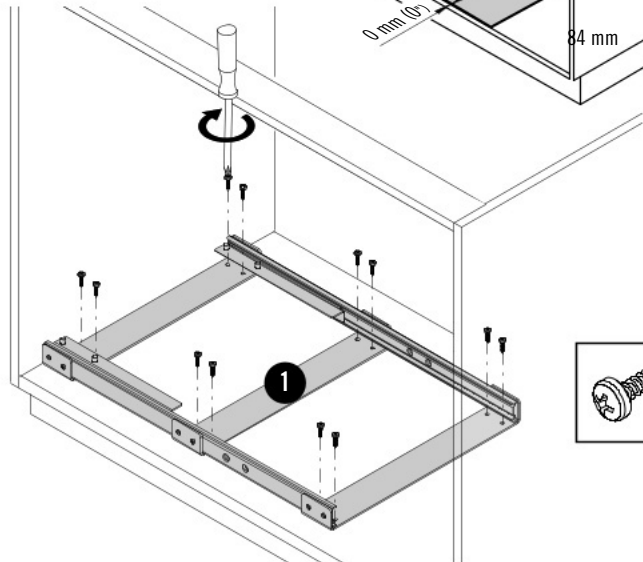

VS COR® Flex 500 L

MONTAGEANLEITUNG / ASSEMBLY MANUAL

**VAUTH
SAGEL**

**VAUTH
SAGEL**
QUALITY
MADE IN GERMANY

KORPUSMASSE CABINET DIMENSIONS

Aufsicht/Top view
Ausführung links/Left hand version

	C 900	C 1000	C 1200
C	min. 900	min. 1000	min. 1000
D	min. 450	min. 500	min. 600
W	≥ 381	≥ 445	≥ 521

Einbauhöhe:
Installation height:

Seitenansicht/Side view

1

A

B

X
 C900 (35-7/16")
 C1000 (39-3/8")
 C1200 (47-1/4")

2

3

VS COR® Flex 500 R

KORPUSMASSE CABINET DIMENSIONS

Aufsicht/Top view
Ausführung rechts/Right hand version

	C 900	C 1000	C 1200
C	min. 900	min. 1000	min. 1000
D	min. 450	min. 500	min. 600
W	≥ 381	≥ 445	≥ 521

Einbauhöhe:
Installation height:

Seitenansicht/Side view

1

A

B

X

C900 (35-7/16")

C1000 (39-3/8")