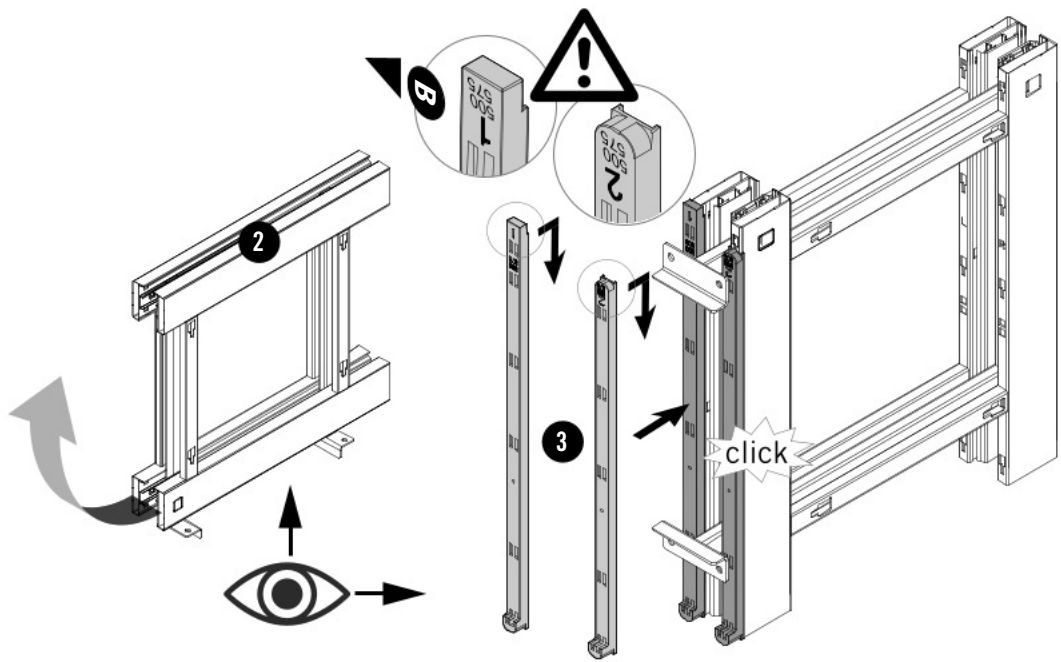

VS COR® Flex 500 L

MONTAGEANLEITUNG / ASSEMBLY MANUAL

**VAUTH
SAGEL**

**VAUTH
SAGEL**
QUALITY
MADE IN GERMANY

KORPUSMASSE CABINET DIMENSIONS

Aufsicht/Top view
Ausführung links/Left hand version

	C 900	C 1000	C 1200
C	min. 900	min. 1000	min. 1000
D	min. 450	min. 500	min. 600
W	≥ 381	≥ 445	≥ 521

Einbauhöhe:
Installation height:

Seitenansicht/Side view

1

A

B

X
 C900 (35-7/16")
 C1000 (39-3/8")
 C1200 (47-1/4")

2

3

VS COR® Flex 500 R

KORPUSMASSE CABINET DIMENSIONS

Aufsicht/Top view
Ausführung rechts/Right hand version

	C 900	C 1000	C 1200
C	min. 900	min. 1000	min. 1000
D	min. 450	min. 500	min. 600
W	≥ 381	≥ 445	≥ 521

Einbauhöhe:
Installation height:

Seitenansicht/Side view

1

A

B

X

C900 (35-7/16")

C1000 (39-3/8")