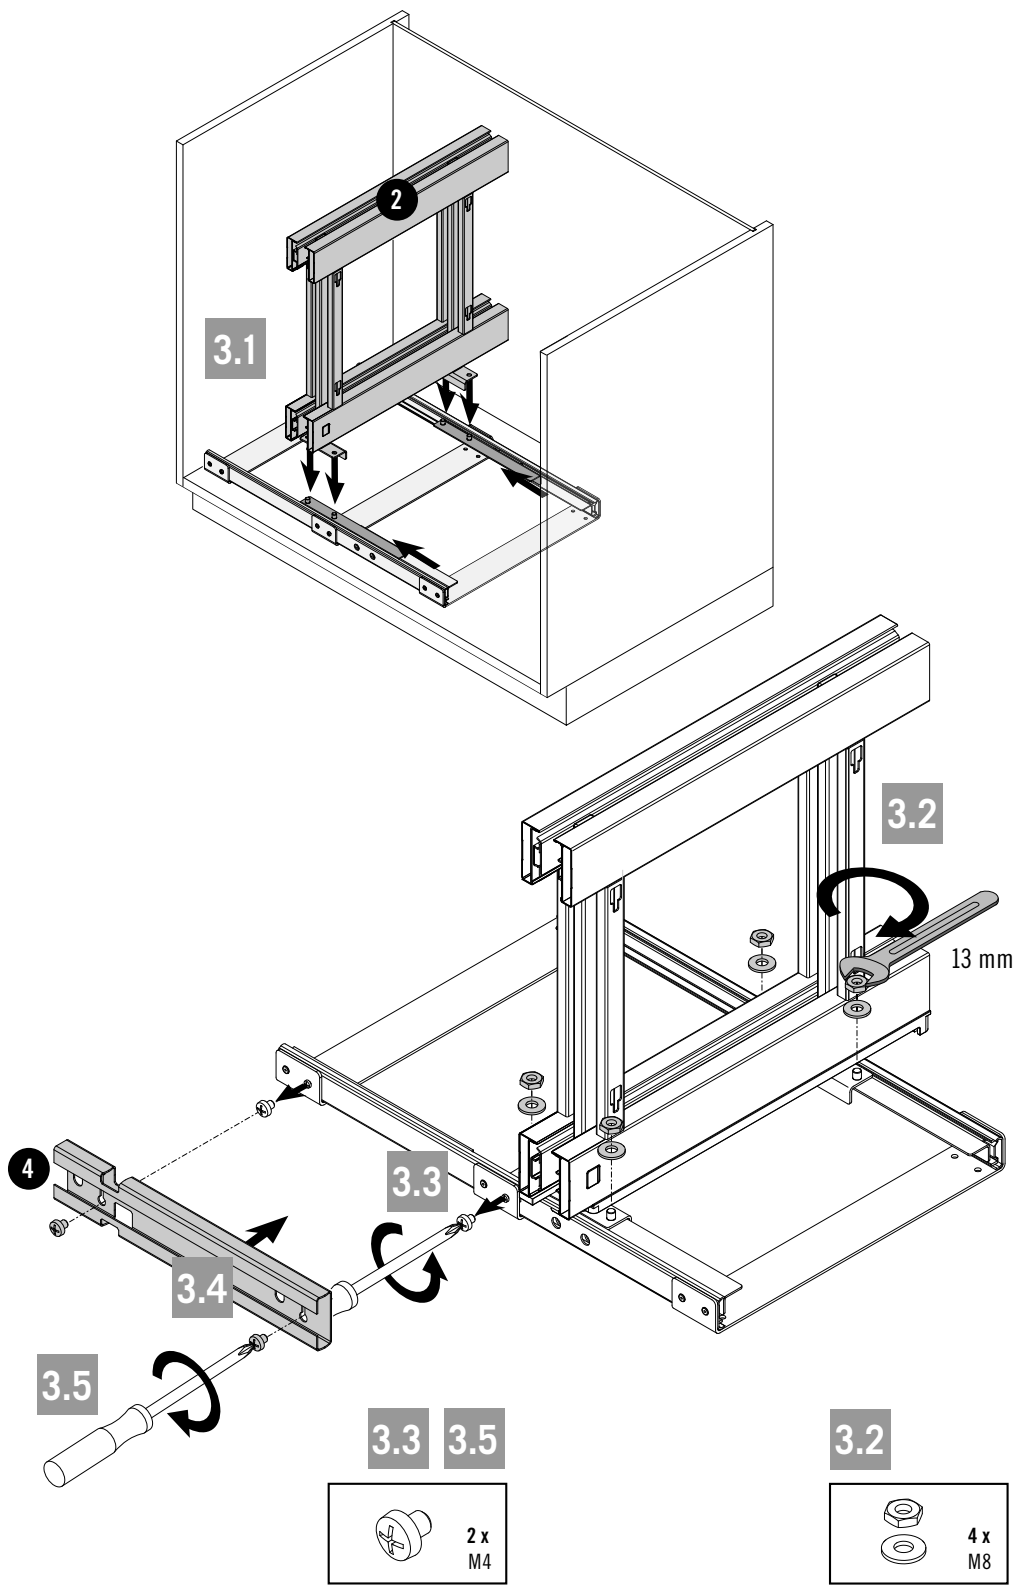

VS COR® Flex 500 L

MONTAGEANLEITUNG / ASSEMBLY MANUAL

**VAUTH
SAGEL**

**VAUTH
SAGEL**
QUALITY
MADE IN GERMANY

KORPUSMASSE CABINET DIMENSIONS

Aufsicht/Top view
Ausführung links/Left hand version

	C 900	C 1000	C 1200
C	min. 900	min. 1000	min. 1000
D	min. 450	min. 500	min. 600
W	≥ 381	≥ 445	≥ 521

Einbauhöhe:
Installation height:

Seitenansicht/Side view

1

A

B

X
 C900 (35-7/16")
 C1000 (39-3/8")
 C1200 (47-1/4")

2

3

VS COR® Flex 500 R

KORPUSMASSE CABINET DIMENSIONS

Aufsicht/Top view
Ausführung rechts/Right hand version

	C 900	C 1000	C 1200
C	min. 900	min. 1000	min. 1000
D	min. 450	min. 500	min. 600
W	≥ 381	≥ 445	≥ 521

Einbauhöhe:
Installation height:

Seitenansicht/Side view

1

A

B

X

C900 (35-7/16")

C1000 (39-3/8")