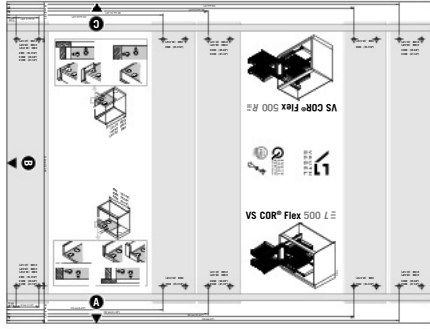

VS COR® Flex 500 L

MONTAGEANLEITUNG / ASSEMBLY MANUAL

**VAUTH
SAGEL**

**VAUTH
SAGEL**
QUALITY
MADE IN GERMANY

KORPUSMASSE CABINET DIMENSIONS

Aufsicht/Top view
Ausführung links/Left hand version

	C 900	C 1000	C 1200
C	min. 900	min. 1000	min. 1000
D	min. 450	min. 500	min. 600
W	≥ 381	≥ 445	≥ 521

Einbauhöhe:
Installation height:

Seitenansicht/Side view

1

A

B

X
 C900 (35-7/16")
 C1000 (39-3/8")
 C1200 (47-1/4")

2

3

VS COR® Flex 500 R

KORPUSMASSE CABINET DIMENSIONS

Aufsicht/Top view
Ausführung rechts/Right hand version

	C 900	C 1000	C 1200
C	min. 900	min. 1000	min. 1000
D	min. 450	min. 500	min. 600
W	≥ 381	≥ 445	≥ 521

Einbauhöhe:
Installation height:

Seitenansicht/Side view

1

A

B

X

C900 (35-7/16")

C1000 (39-3/8")