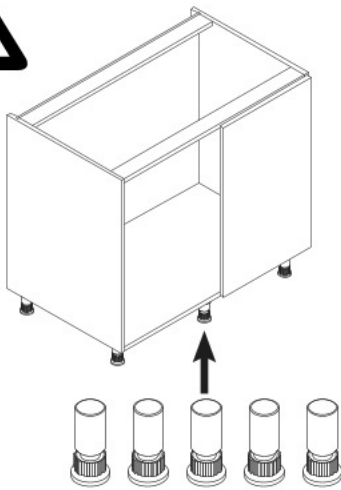

VS COR® Flex 500 L

MONTAGEANLEITUNG / ASSEMBLY MANUAL

**VAUTH
SAGEL**

**VAUTH
SAGEL**
QUALITY
MADE IN GERMANY

KORPUSMASSE CABINET DIMENSIONS

Aufsicht/Top view
Ausführung links/Left hand version

	C 900	C 1000	C 1200
C	min. 900	min. 1000	min. 1000
D	min. 450	min. 500	min. 600
W	≥ 381	≥ 445	≥ 521

Einbauhöhe:
Installation height:

Seitenansicht/Side view

1

A

B

X
 C900 (35-7/16")
 C1000 (39-3/8")
 C1200 (47-1/4")

2

3

VS COR® Flex 500 R

KORPUSMASSE CABINET DIMENSIONS

Aufsicht/Top view
Ausführung rechts/Right hand version

	C 900	C 1000	C 1200
C	min. 900	min. 1000	min. 1000
D	min. 450	min. 500	min. 600
W	≥ 381	≥ 445	≥ 521

Einbauhöhe:
Installation height:

Seitenansicht/Side view

1

A

B

X

C900 (35-7/16")

C1000 (39-3/8")